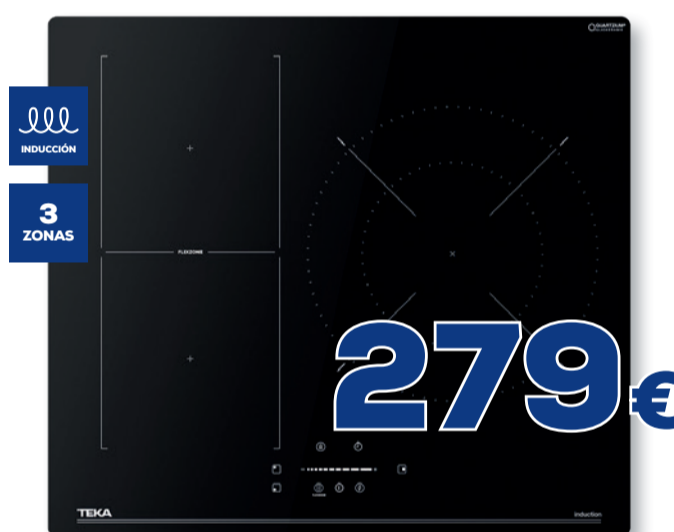

INDUCCIÓN **TEKA**
IBF 63210 SSM BK
• 60cm • Zona Flex • Touch Control Slider
• Función Power Plus • Programador del tiempo
• Función BBQ • Instalación Fast-Click
• Potencia nominal máxima 7400 W