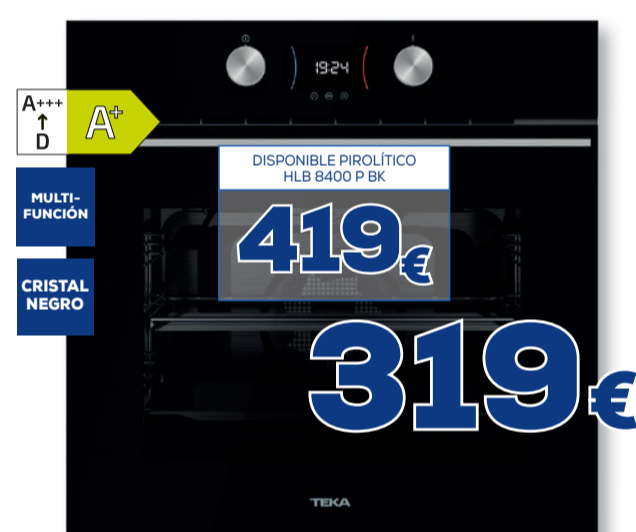

HORNO **TEKA**
HLB 8400 BK
• 9 Funciones • 70L • Display LCD touch control
• Limpieza HydroClean • Sistema de 1 guía Plus-Extension • Cinco alturas de cocinado
• Calentamiento rápido • 2 cristales en puerta